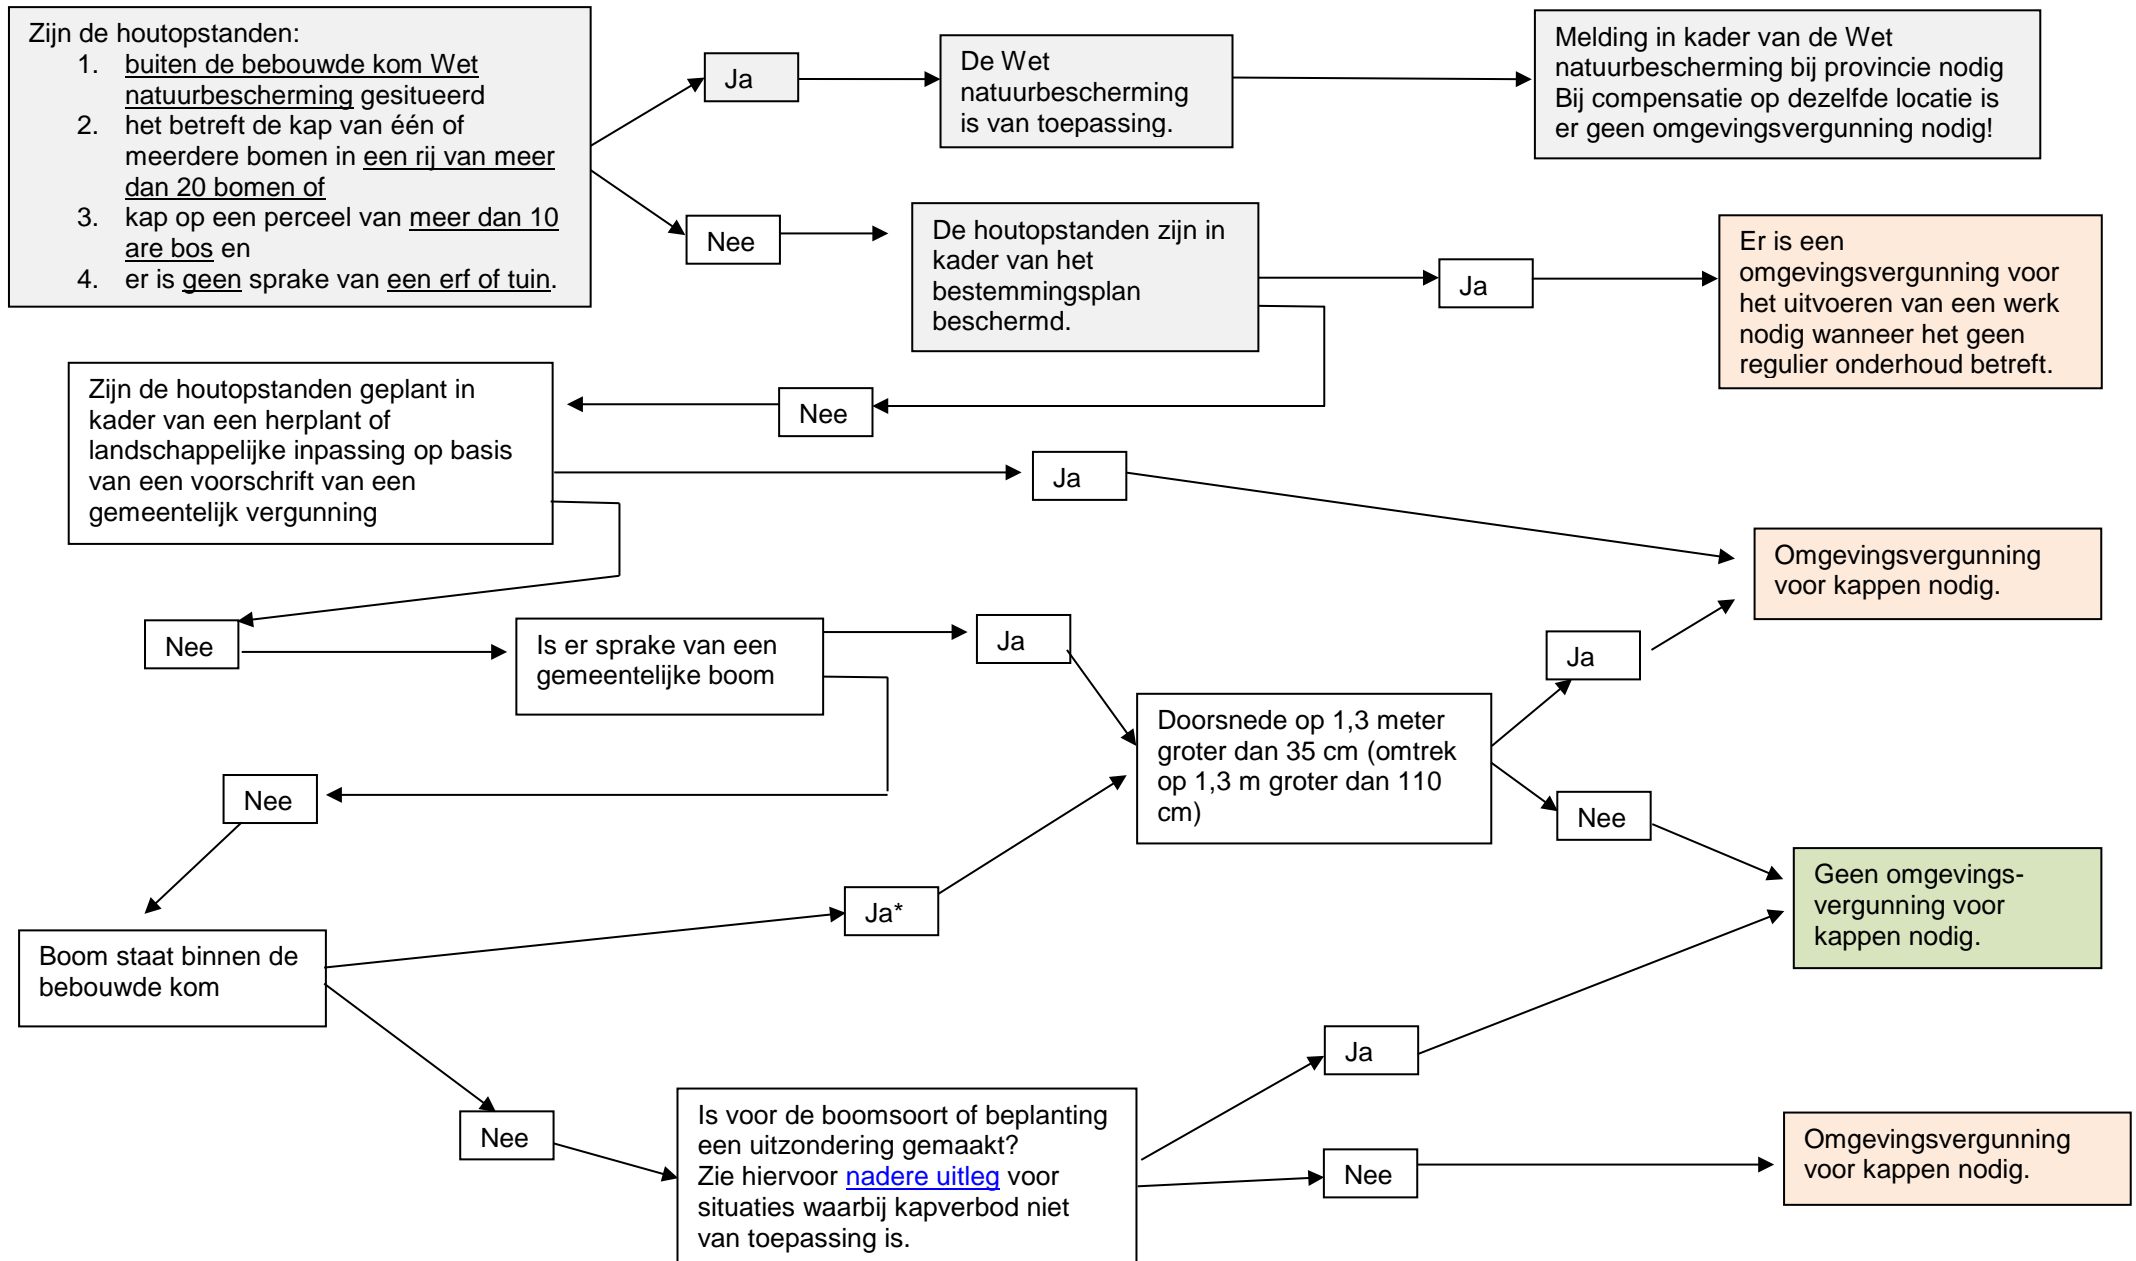

Stroomschema vellen houtopstand (lijst met beschermingswaardige bomen is nog niet vastgesteld)

*) Wanneer lijst met beschermingswaardige bomen is vastgesteld is er alleen een omgevingsvergunning voor kap nodig als de boom op de lijst staat