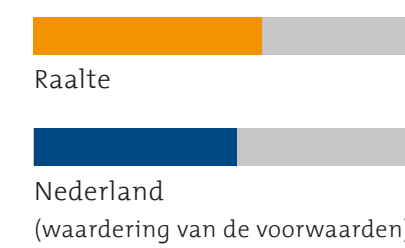

Schaal 1-100 (100 zeer hoog)

Duurzaamheidscore

Snelgroeïende bedrijven

Infrastructuur

Actief bij verenigingen

Ruimtelijke vestigingsvoorwaarden

Vrijwilligers

Werkeloosheid