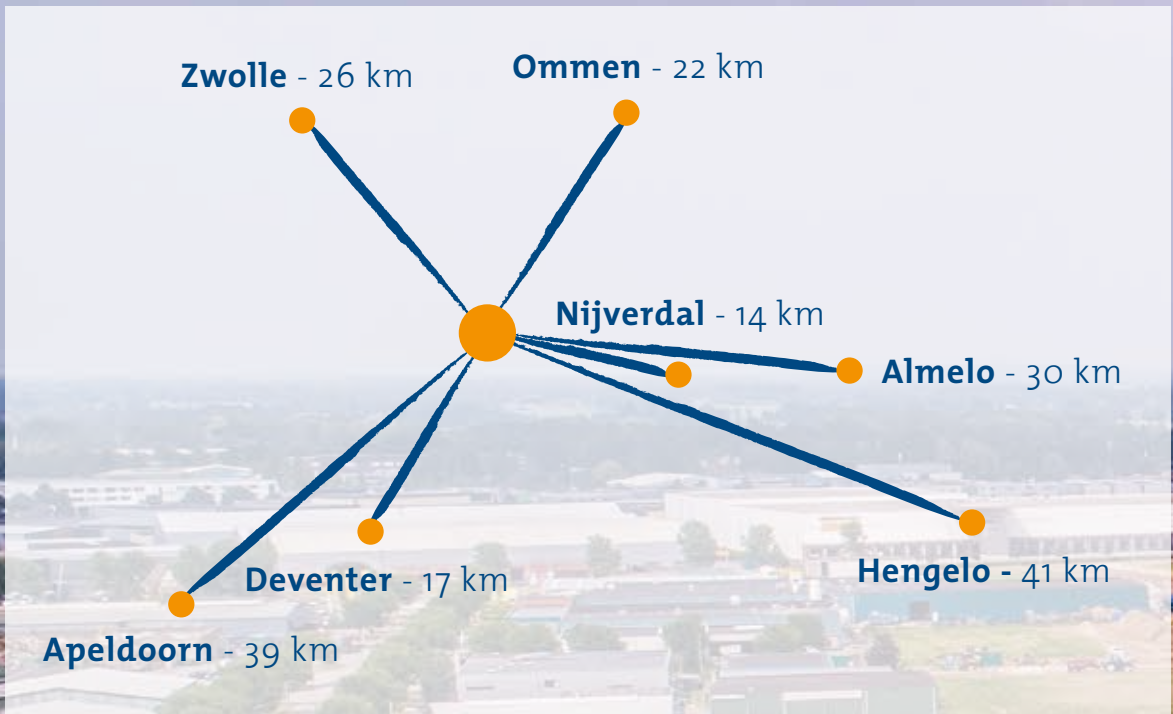

Kracht van Raalte

- Goede voorzieningen
- Arbeidsethos
- Breed onderwijs
- Verrassend veelzijdig
- Toeristisch sterk

- Evenementen
- Puur eten en gezond voedsel
- Noaberschap
- Aanpakken
- Kwaliteit van leven

Schaal 1-100 (100 zeer hoog)

Duurzaamheidscore

Snelgroeïende bedrijven

Infrastructuur

Actief bij verenigingen

Ruimtelijke vestigingsvoorwaarden

Vrijwilligers

Werkeloosheid