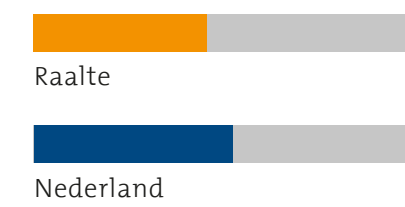

Schaal 1-100 (100 zeer hoog)

Duurzaamheidscore

Snelgroeïende bedrijven

Infrastructuur

Actief bij verenigingen

Ruimtelijke vestigingsvoorwaarden

Vrijwilligers

Werkeloosheid