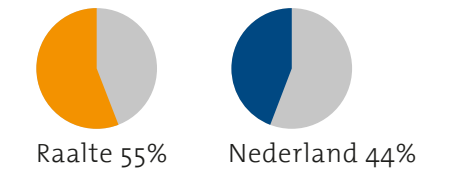

Schaal 1-100 (100 zeer hoog)

Duurzaamheidscore

Snelgroeïende bedrijven

Infrastructuur

Actief bij verenigingen

Ruimtelijke vestigingsvoorwaarden

Vrijwilligers

Werkeloosheid