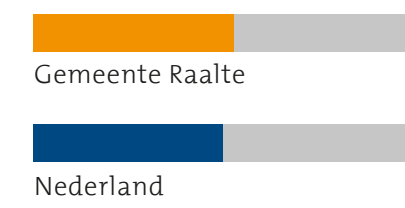

Duurzaamheidscore