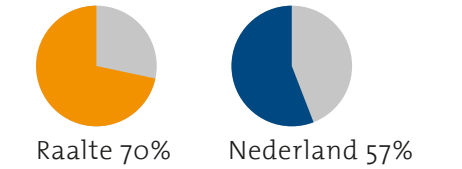

Schaal 1-100 (100 zeer hoog)

Duurzaamheidscore

Snelgroeïende bedrijven

Infrastructuur

Actief bij verenigingen

Ruimtelijke vestigingsvoorwaarden

Vrijwilligers

Werkeloosheid