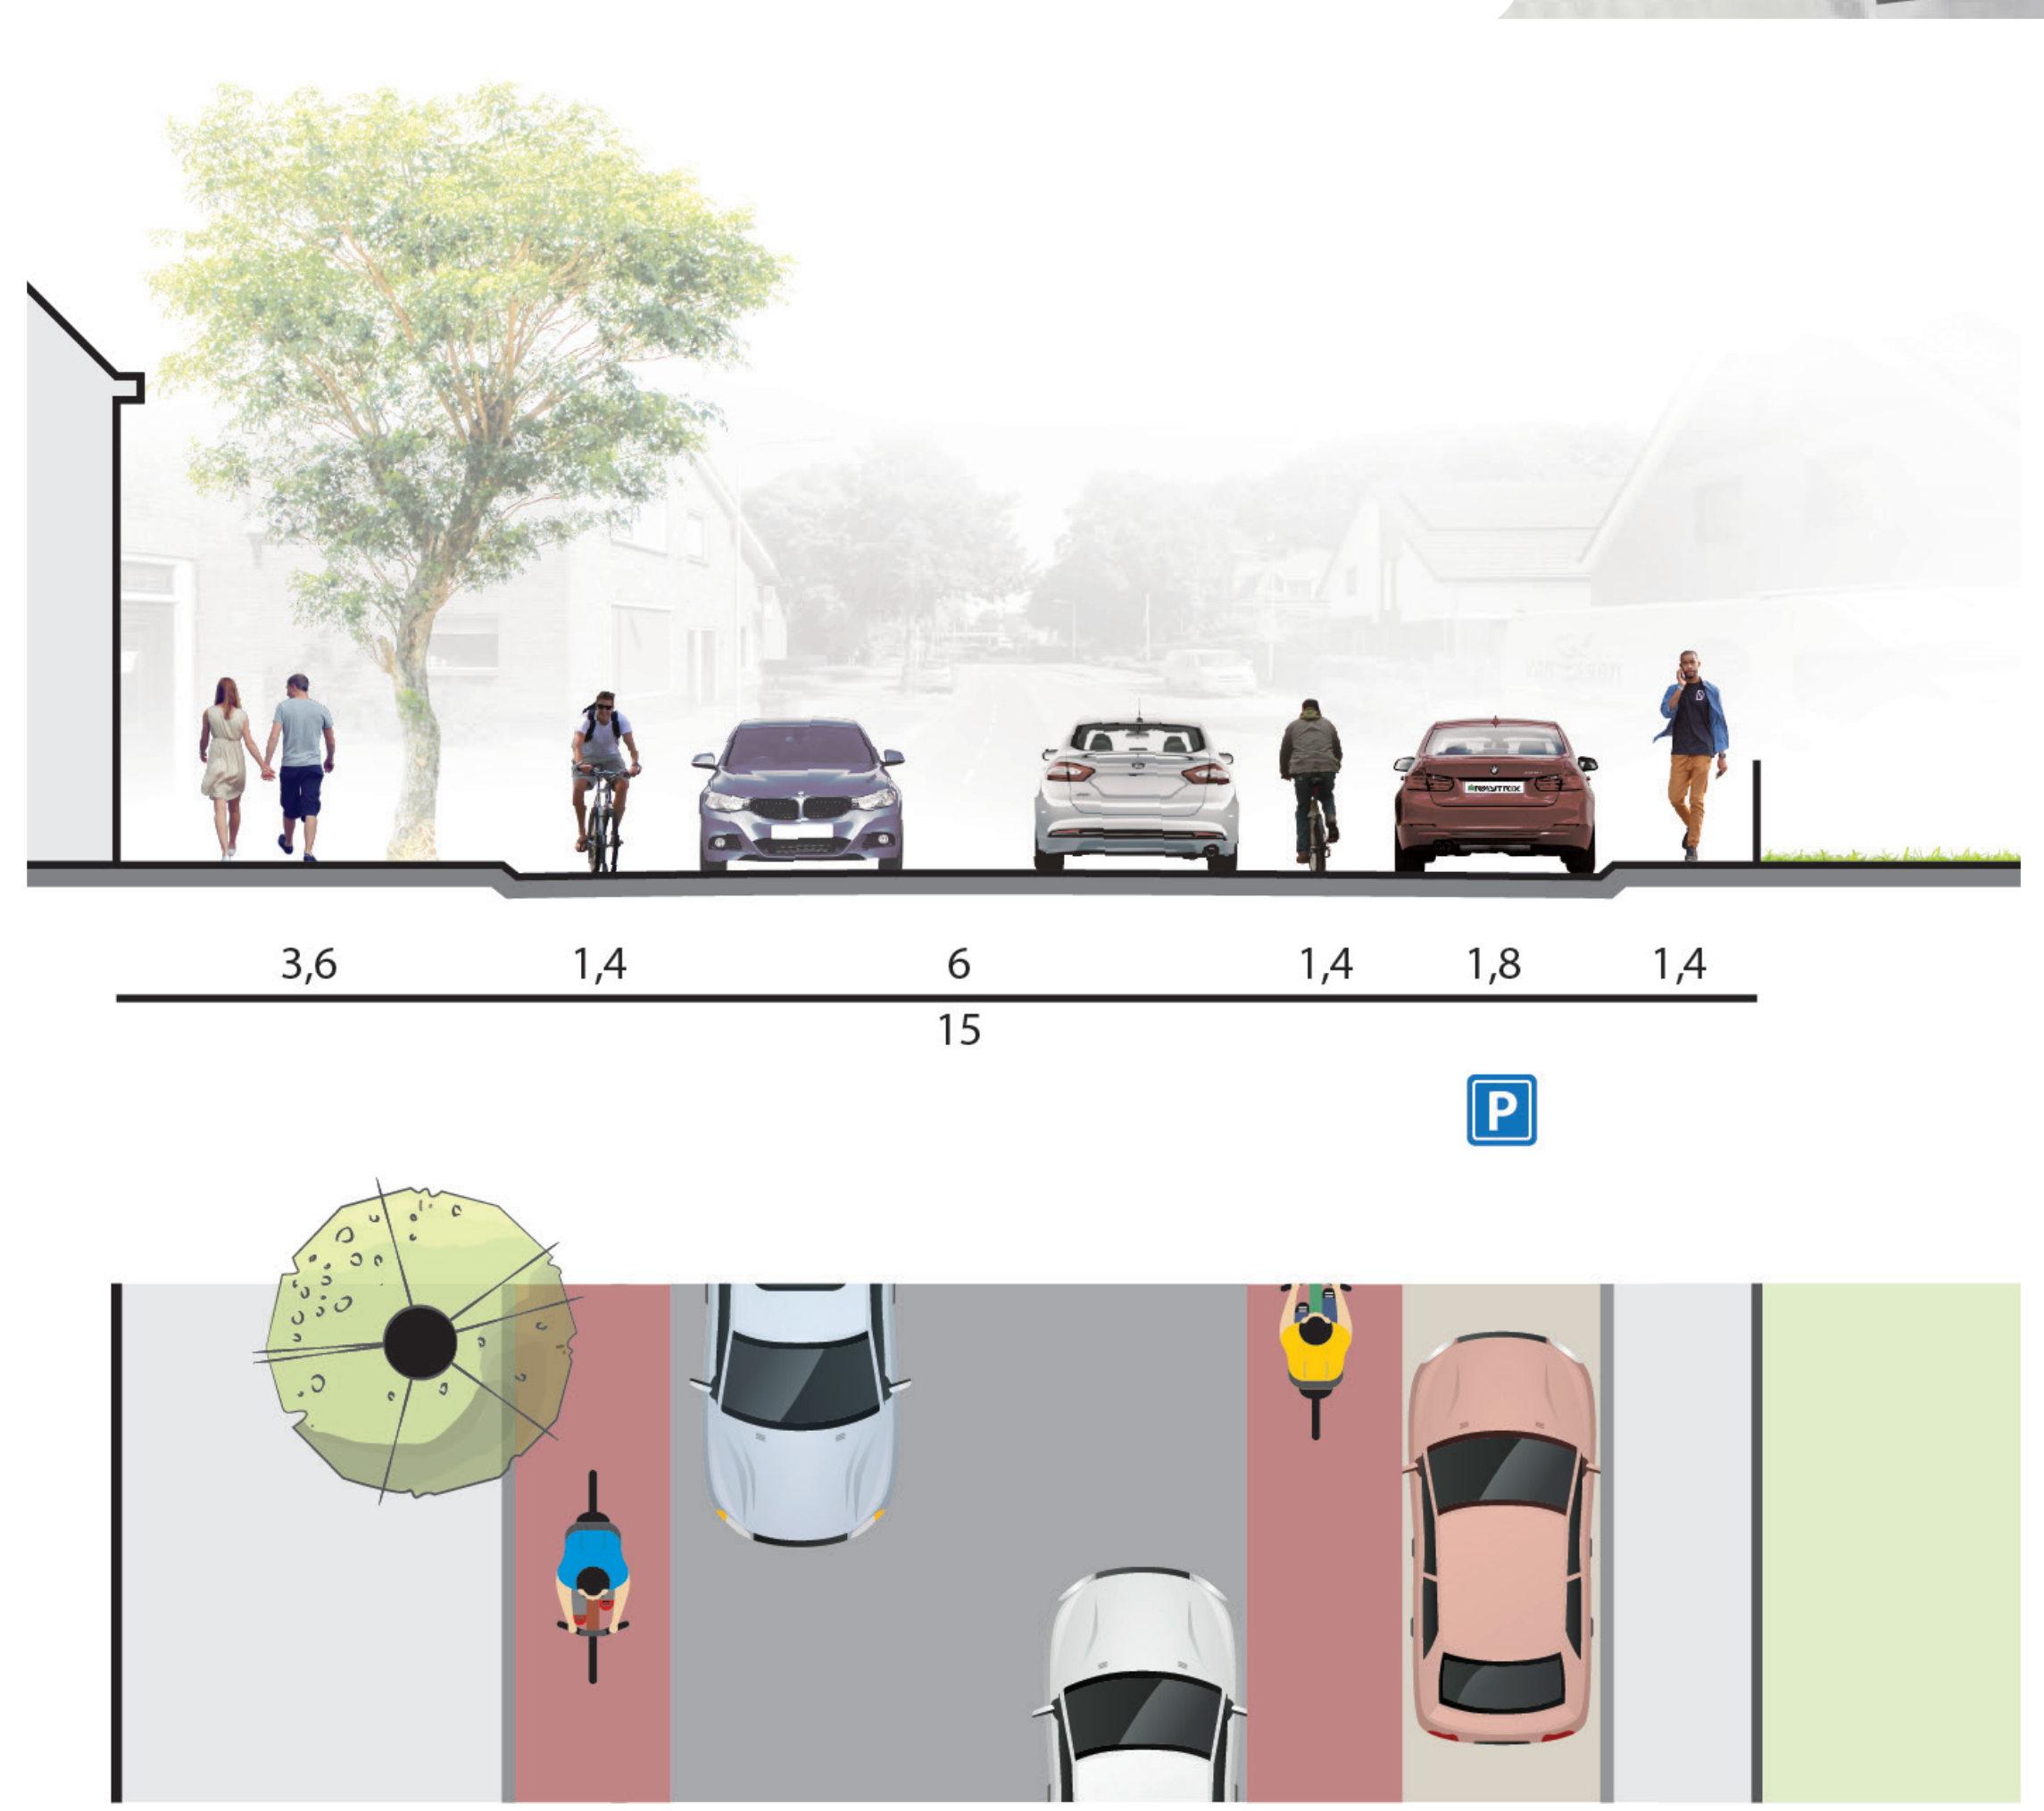

SCHETSONTWERP DORPSSTRAAT HEINO

1:200 19-7-2023

PROFIEL HUIDIG

REFERENTIE: Brugstraat Raalte

GEVELTUINTJES

REFERENTIE: Almlosestraat Raalte

STRAATINRICHTING

REFERENTIE: Hilvarenbeek

PLANTVAKKEN

PROFIEL TOEKOMST

Legenda

- Mogelijke locatie overstek
- Parkeren op eigen oprit mogelijk
- Voordeur
- Bestaande locatie lichtmast
- Bestaande Boom
- Nieuwe Boom