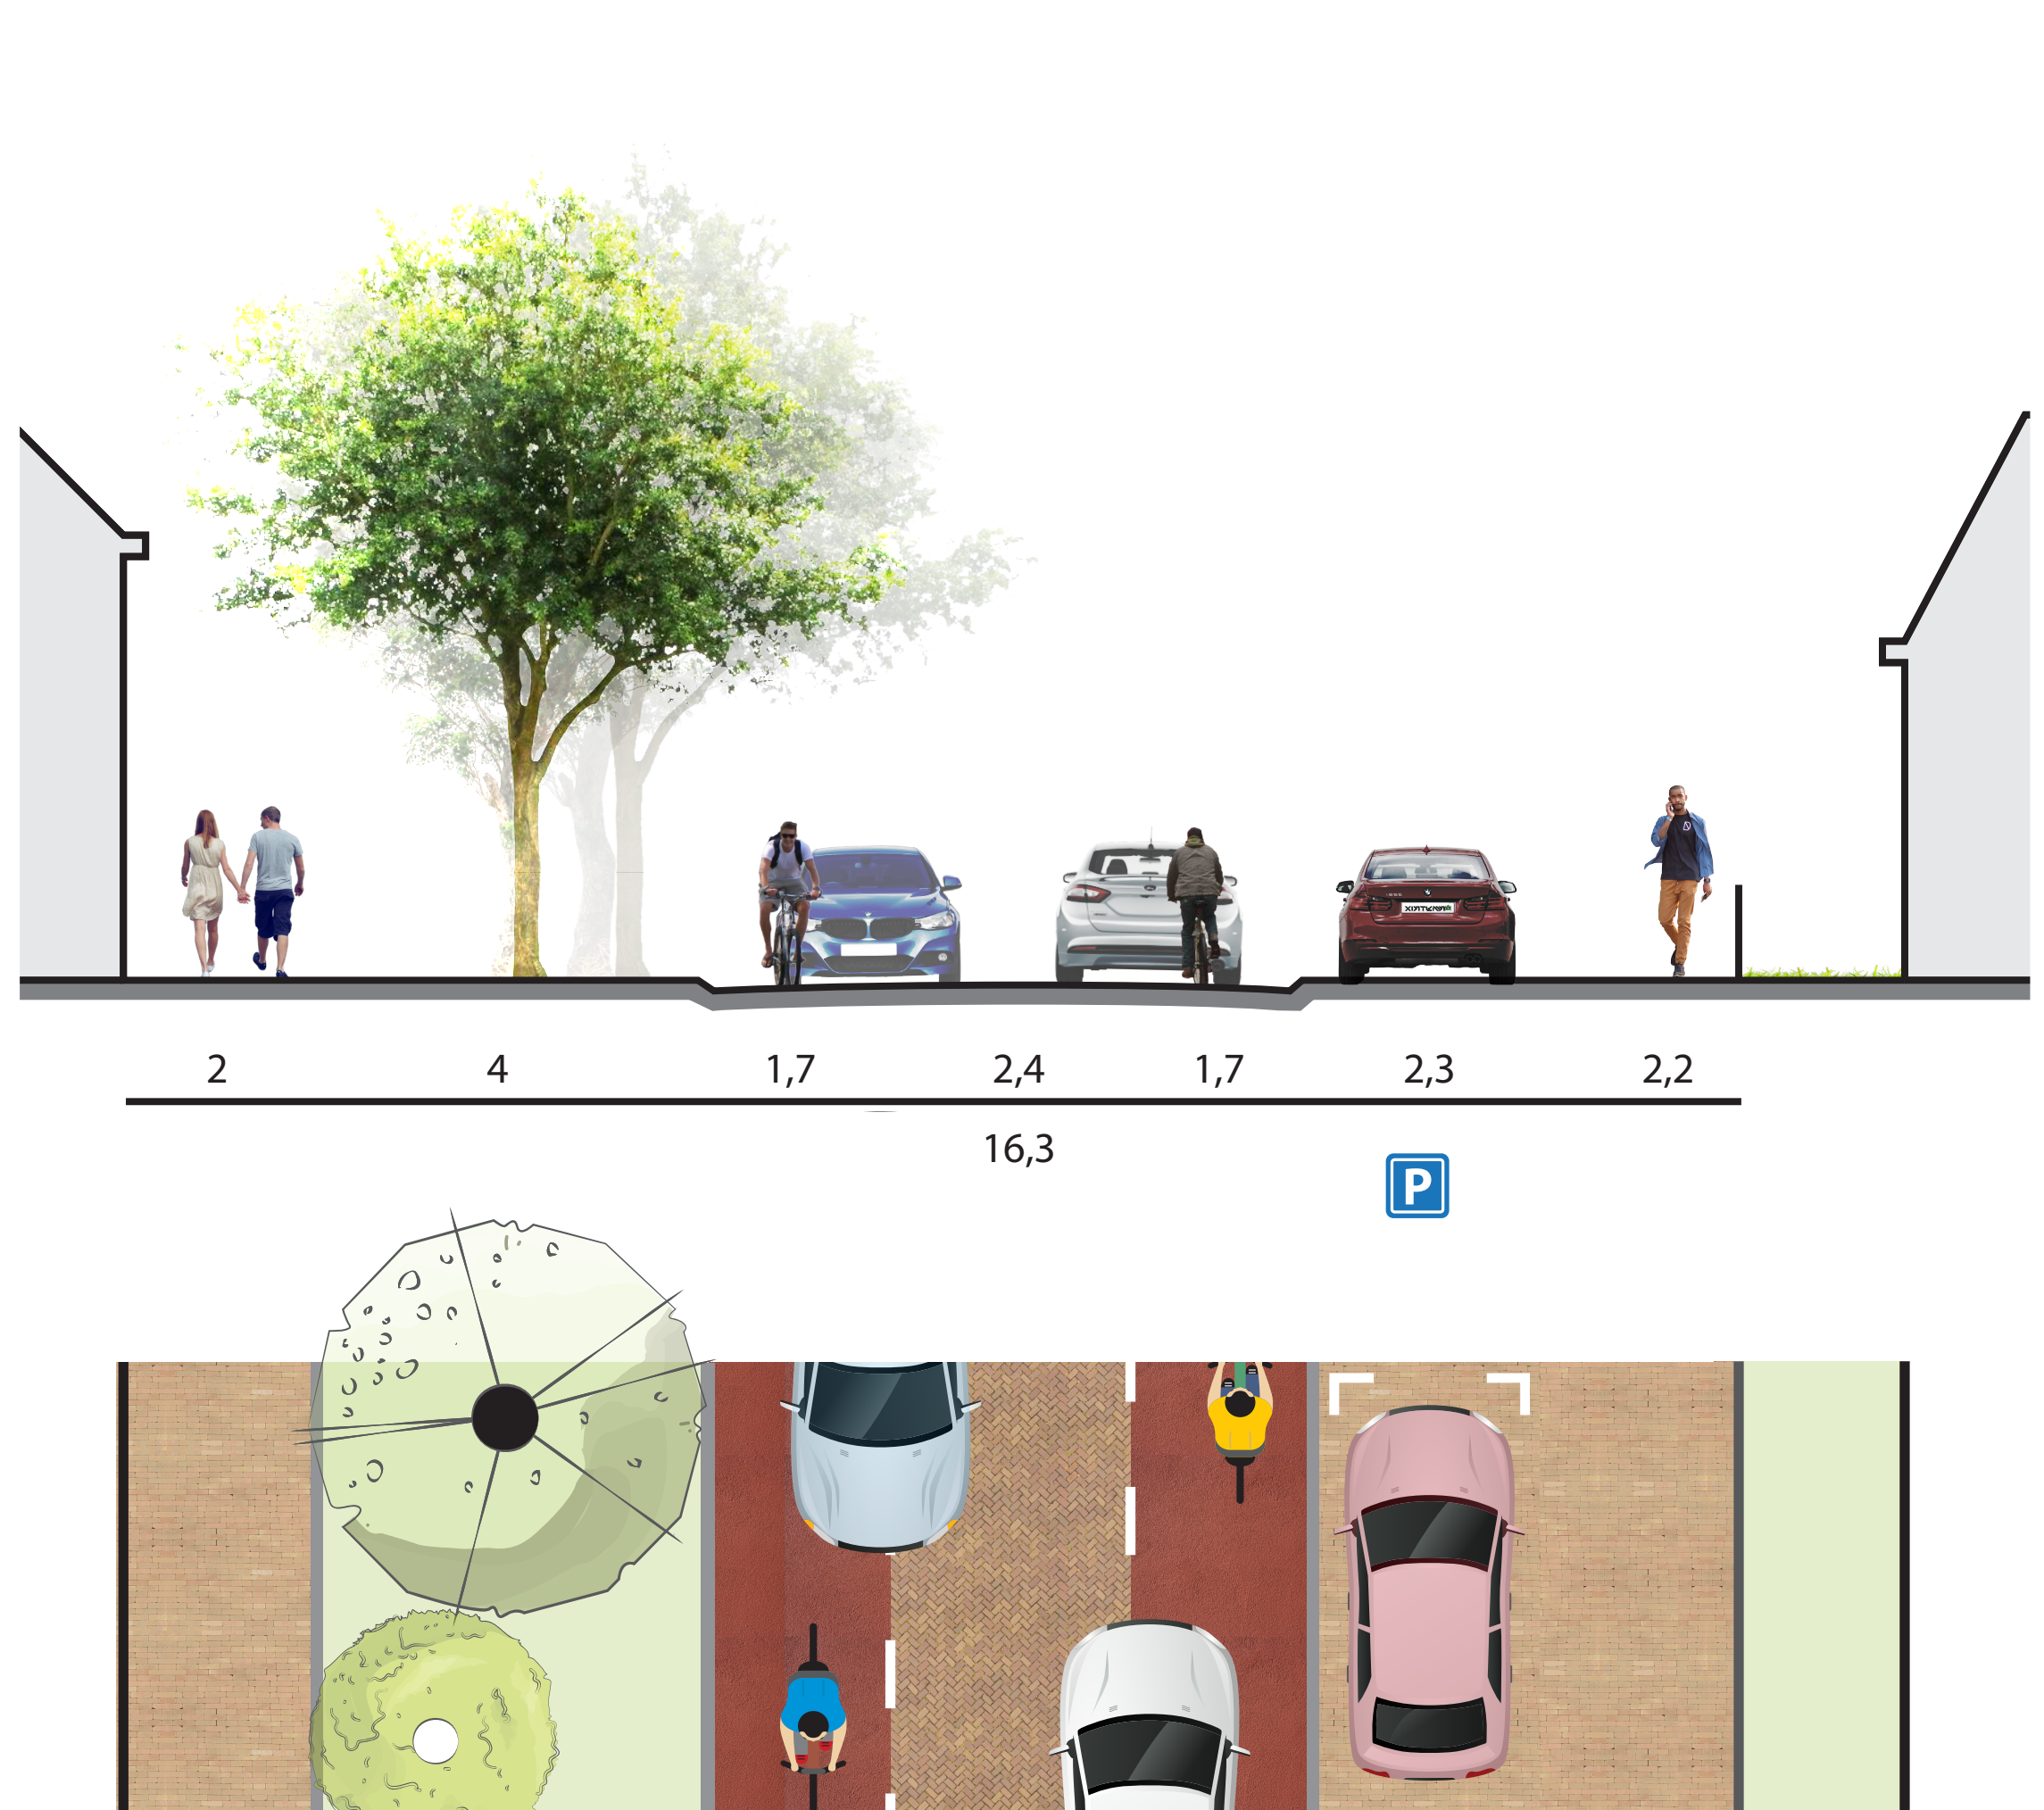

SCHETSONTWERP DORPSSTRAAT HEINO

1:200 19-7-2023

PROFIEL HUIDIG

REFERENTIE: Brugstraat Raalte

GEVELTUINTJES

REFERENTIE: Almlosestraat Raalte

STRAATINRICHTING

REFERENTIE: Hilvarenbeek

PLANTVAKKEN

PROFIEL TOEKOMST

Legenda

- Mogelijke locatie overstek
- Parkeren op eigen oprit mogelijk
- Voordeur
- Bestaande locatie lichtmast
- Bestaande Boom
- Nieuwe Boom